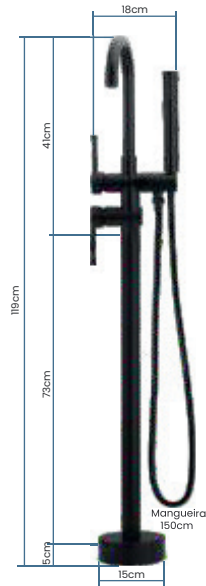

1653
Mezclador monomando de suelo
Redondo negro mate