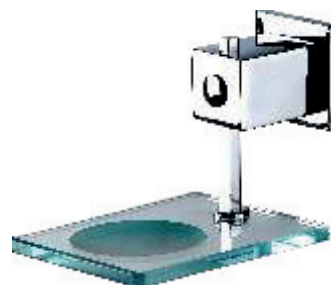

1035
Jabonera cuadrada vidrio c/91