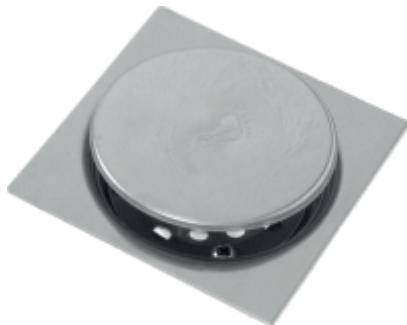

1604

Válvula lavabo 7/8"
Cromo largo

Línea CLICK

6655

Desagüe click cuadrado inox 15cm.

6656

Desagüe click cuadrado acero
inoxidable 9,40cm

6657

Desagüe click inox redondo 15cm.

6658

Desagüe click redondo acero
inoxidable 9,6cm.

1606

Válvula lavabo metal cromado 7/8"

1607

Válvula de tanque de metal cromado 1.1/4"

Línea ACCESORIOS para Baños