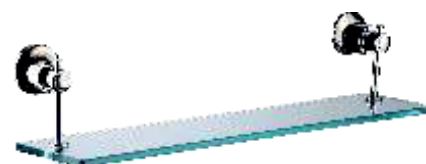

1021
Toallero cromado de lujo.
c/88. También disponible c/77

1022
Toallero de anillo cromado de lujo
c/88. También disponible c/77

1023
Jabonera Luxury cromada c/88
También disponible c/77

1024
Portarrollos Luxury cromado c/88
También disponible c/77