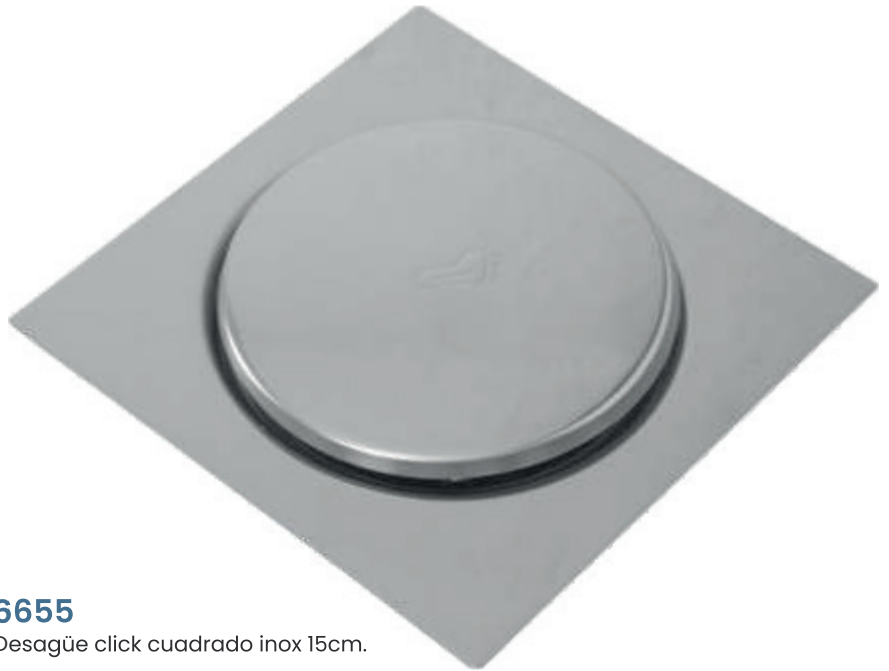

3605

Válvula de tanque inyectado
Metal 1.1/4" Cromo

1603

Válvula lavabo 7/8"
Cromo

3603

Válvula de lavabo inyectada
Metal 7/8" Cromo

1604

Válvula lavabo 7/8"
Cromo largo

Línea CLICK

6655

Desagüe click cuadrado inox 15cm.