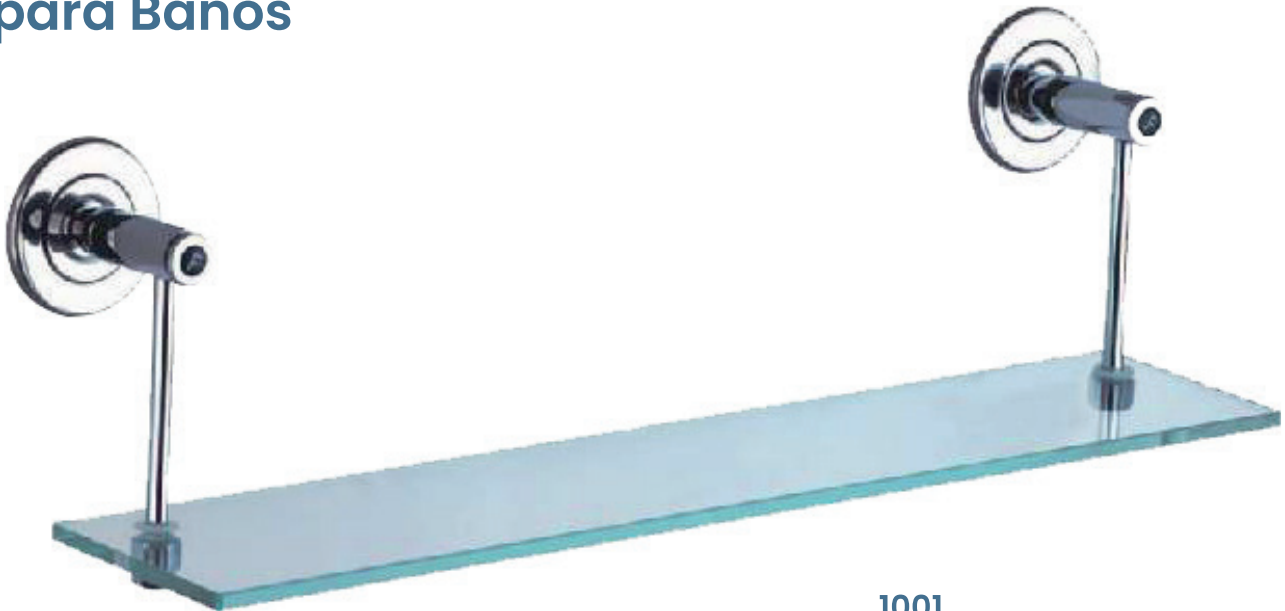

Desagüe click inox redondo 15cm.

6658

Desagüe click redondo acero
inoxidable 9,6cm.

1606

Válvula lavabo metal cromado 7/8"

1607

Válvula de tanque de metal cromado 1.1/4"

Línea ACCESORIOS para Baños