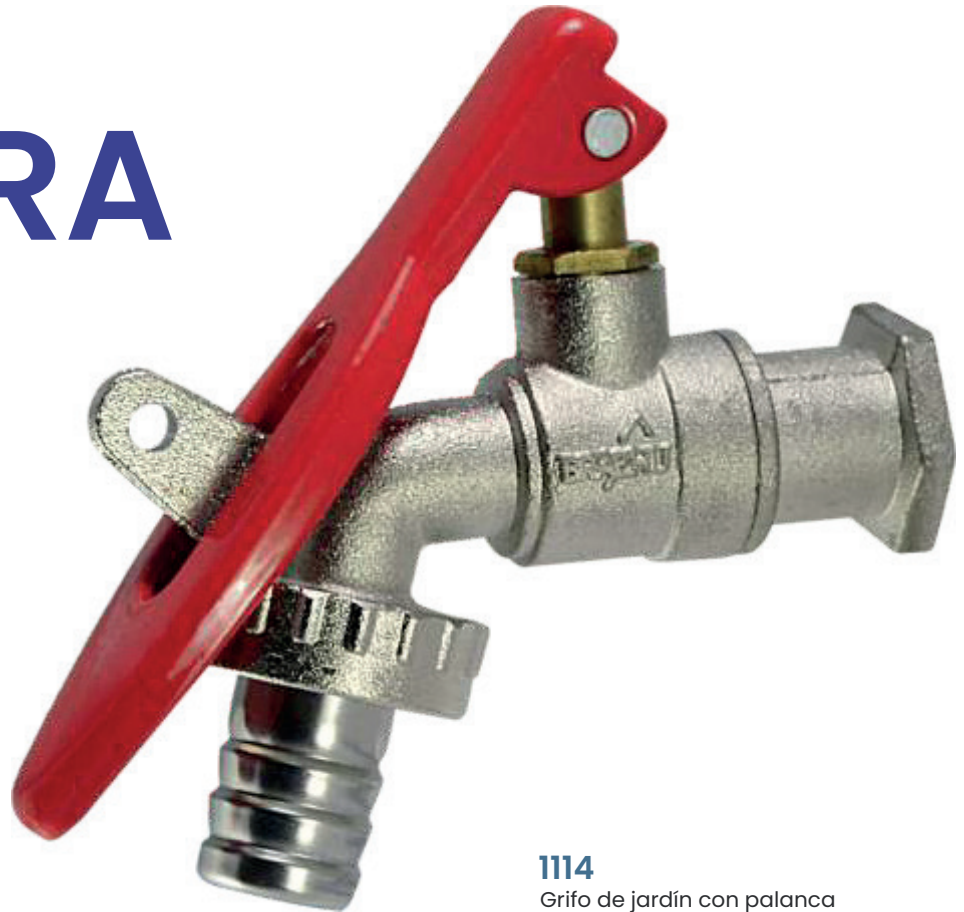

Línea ESFERA

1114
Grifo de jardín con palanca para candado