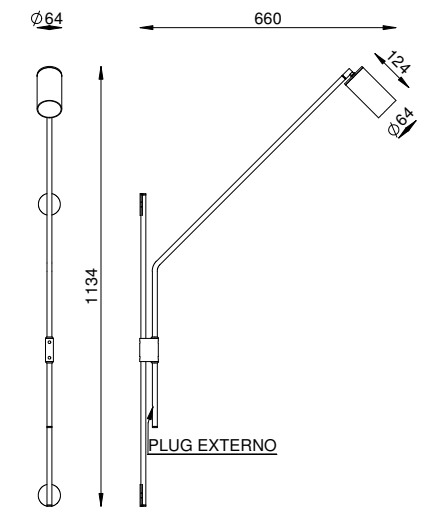

COLUNA CILINDRO BASE MÁRMORE

CILINDRO DE PAREDE

(Articulada)

CO 313 CO 313/LD

COR
GOLD

DIMENSÕES
L64 X P660 X A1134

SOQUETE
1X GU10

LÂMPADA
DICRÓICA LED

CILINDRO BASE MÁRMORE

(Articulada)

CO 317

COR
PRETO

DIMENSÕES
L150 X P636 X A1270

SOQUETE
1X GU10

LÂMPADA
DICRÓICA LED

Padrão com *plug externo*
 Padrão com *ligação direta*