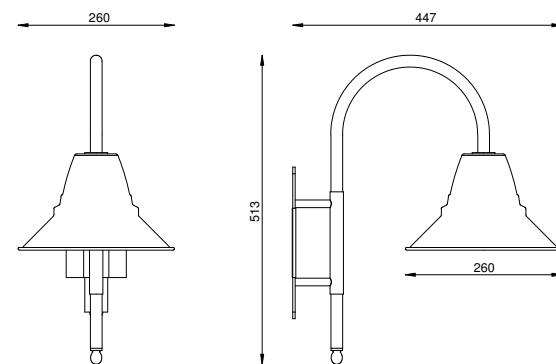

CÚPULA 26cm
J 001/26

COR
MARROM

DIMENSÕES
L260 X P447 X A683

SOQUETE
1X E27

LÂMPADA
BULBO LED

GIARDINO

CÚPULA 31cm
J 001/31

COR
MARROM

DIMENSÕES
L310 X P473 X A683

SOQUETE
1X E27

LÂMPADA
BULBO LED

BOSQUE

CÚPULA 26cm
J 002/26

COR
CORTEN

DIMENSÕES
L260 X P447 X A513

SOQUETE
1X E27