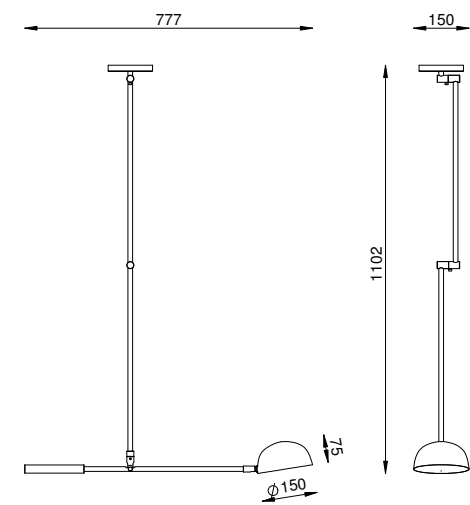

LÂMPADA
DICRÓICA LED

SOLAR CÚPULA BOWL

(Articulado)

PE 526

COR
PLATINUM

DIMENSÕES
L777 X P150 X A1102

SOQUETE
1X G9

LÂMPADA
HALOPIN LED