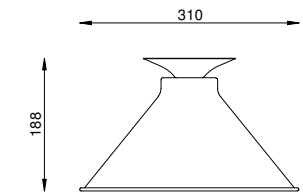

FOCO

(31cm)

PL 801/31

COR
BEGE
INTERNO GOLD

DIMENSÕES
D310 X A188

SOQUETE
1X E27

LÂMPADA
BULBO LED