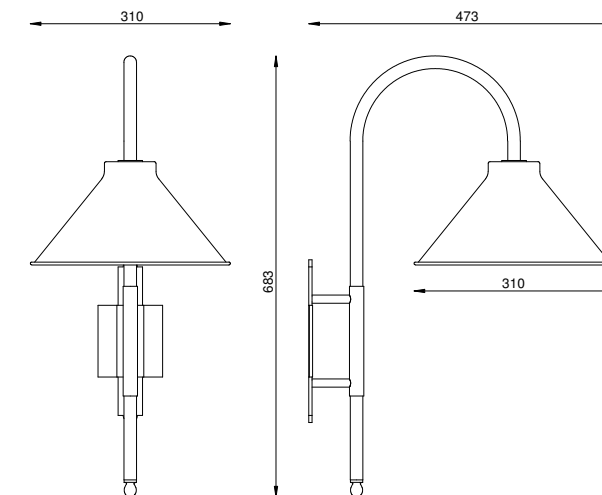

DIMENSÕES
L260 X P310 X A273

SOQUETE
1X E27

LÂMPADA
BULBO LED

PICCOLA
J 005

COR
PRETO

DIMENSÕES
L150 X P255 X A238

SOQUETE
1X E27

LÂMPADA
BOLINHA LED

CÚPULA 26cm
J 001/26

COR
MARROM

DIMENSÕES
L260 X P447 X A683

SOQUETE
1X E27

LÂMPADA
BULBO LED

GIARDINO

CÚPULA 31cm
J 001/31

COR
MARROM

DIMENSÕES
L310 X P473 X A683

SOQUETE
1X E27

LÂMPADA
BULBO LED

BOSQUE

CÚPULA 26cm
J 002/26

COR
CORTEN

DIMENSÕES
L260 X P447 X A513

SOQUETE
1X E27