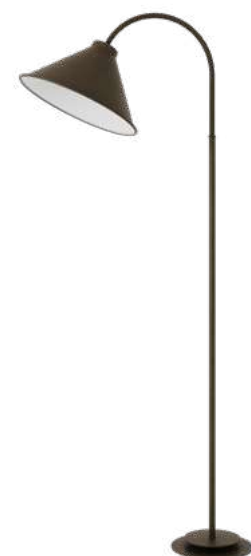

CAMPO
(Articulada)
CO 301

COR
OXIDADO

DIMENSÕES
L370 X P730 X A1610

SOQUETE
1X E27

LÂMPADA
BULBO LED

ANDRIA DE PAREDE
(Articulada)
CO 310  CO 310/LD 

COR
PRETO

DIMENSÕES
L215 X P695 X A1122