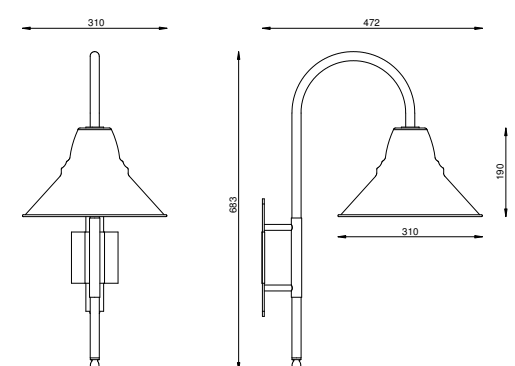

CÚPULA 31cm
J 002/31

COR
CORTEN

DIMENSÕES
L310 X P472 X A683

SOQUETE
1X E27

LÂMPADA
BULBO LED