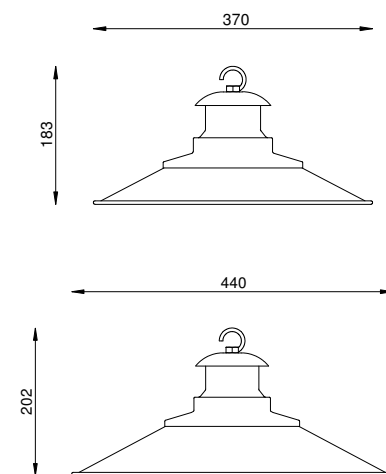

COR
OXIDADO

DIMENSÕES
D370 X A183 /37
D440 X A202 /44

SOQUETE
1X E27

LÂMPADA
BULBO LED/BOLINHA LED