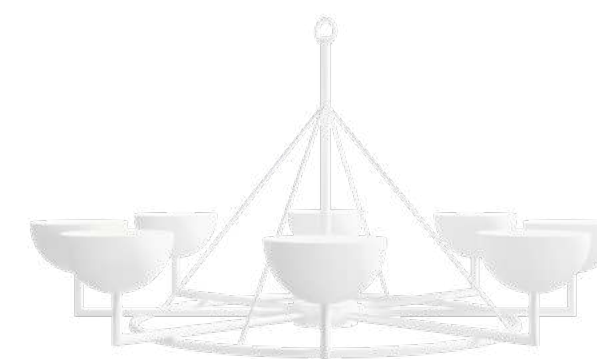

SOQUETE
5X G9

DIMENSÕES
D685 X A382

LÂMPADA
HALOPIN LED

SAVANA**

8 BRAÇOS

LU 430/8

COR
BRANCO

SOQUETE
8X G9