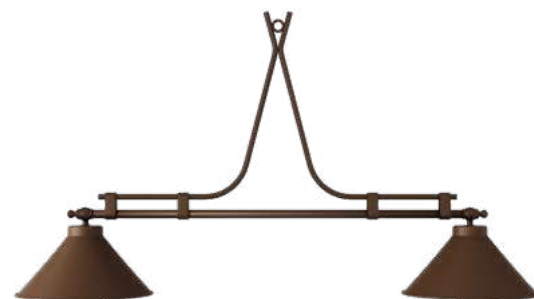

COR
PRETO
CÚPULA OFF-WHITE

SOQUETE
2X E27

DIMENSÕES
L1404 X P260 X A600

LÂMPADA
BULBO LED

ATLÂNTICO***

(1,20m - 2 CÚPULAS 31cm)

PE 601/31

COR