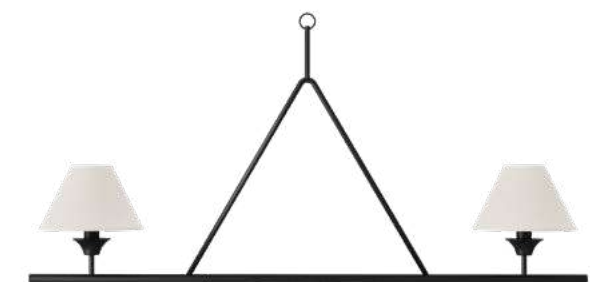

COR
PRETO
CÚPULA OFF-WHITE

SOQUETE
2X E27

DIMENSÕES
L1404 X P260 X A600

LÂMPADA
BULBO LED

ATLÂNTICO***

(1,20m - 2 CÚPULAS 31cm)

PE 601/31

COR