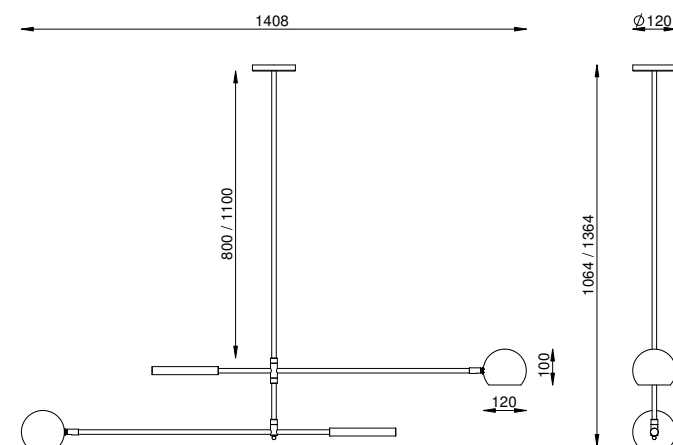

LANÇAMENTO
2024
FOCO METALLO

COR
OURO NOVO

DIMENSÕES
L1408 X P120 X A1064 /80
L1408 X P120 X A1364 /110

SOQUETE
2X GU10

LÂMPADA
DICRÓICA LED

ASTRO DUPLO CÚPULA BOWL

(Articulado)

(Haste de 80cm) (Haste de 110cm)