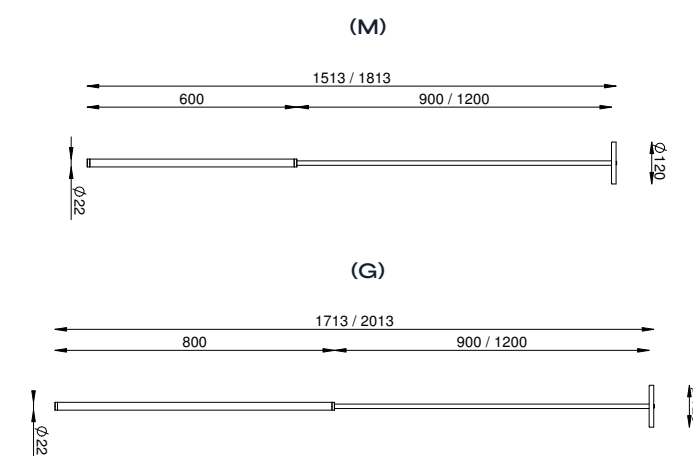

VITTORIO DUPLO

- (M - Haste de 90cm)
  PE 523/90
- (M - Haste de 120cm)
  PE 523/120
- (G - Haste de 90cm)
  PE 524/90
- (G - Haste de 120cm)
  PE 524/120

COR
GOLD

TEXTURA
DIAMANTADA

DIMENSÕES
D120 X A1513 **523/90**
D120 X A1813 **523/120**
D120 X A1713 **524/90**
D120 X A2013 **524/120**

SOQUETE
4X G9

LÂMPADA
HALOPIN LED

VITTORIO

- (M - Haste de 90cm)
  PE 521/90
- (M - Haste de 120cm)
  PE 521/120
- (G - Haste de 90cm)
  PE 522/90
- (G - Haste de 120cm)
  PE 522/120

COR
PRETO

TEXTURA
DIAMANTADA

DIMENSÕES
D120 X A1513 **521/90**
D120 X A1813 **521/120**
D120 X A1713 **522/90**
D120 X A2013 **522/120**

SOQUETE
1X G9

LÂMPADA
HALOPIN LED