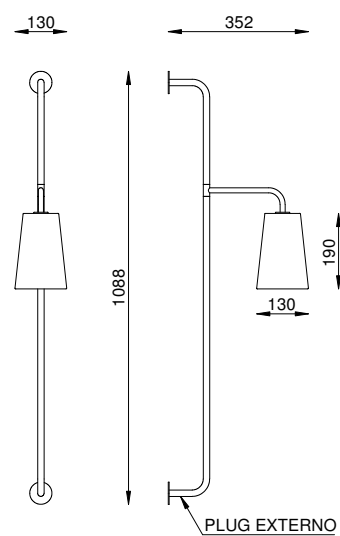

CONI DE PAREDE

(Articulada)
CO 320 CO 320/LD

COR
OURO NOVO
CÚPULA OFF-WHITE

DIMENSÕES
L130 X P352 X A1088

SOQUETE
1X E27

LÂMPADA
BULBO LED