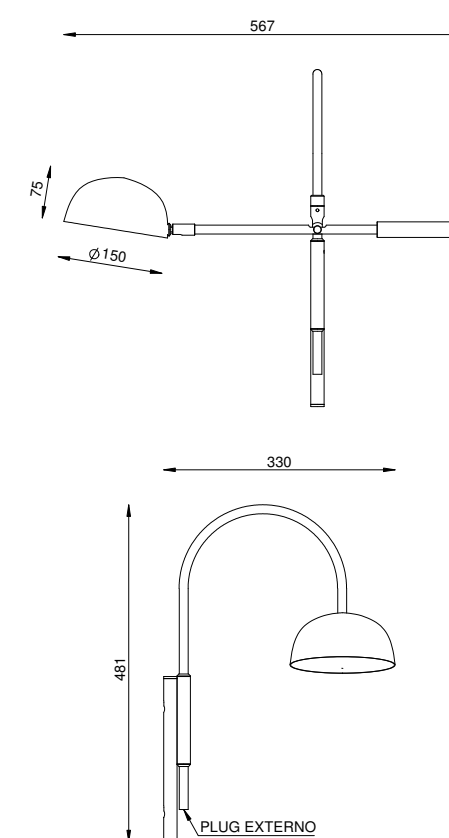

SOLAR CÚPULA BOWL

(Articulada)

AR 148  AR 148/LD 

COR
GOLD

DIMENSÕES
L567 X P330 X A481

SOQUETE
1X G9

LÂMPADA
HALOPIN LED

MÔNACO