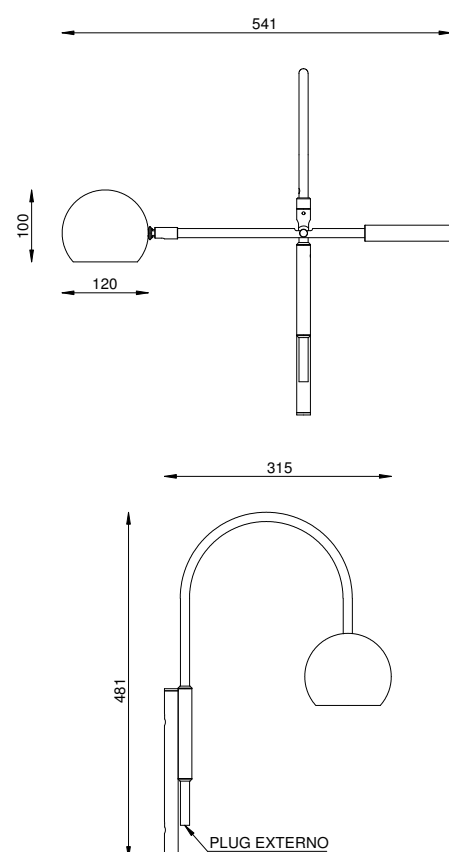

ARANDELA SOLAR CÚPULA MOON

SOLAR CÚPULA MOON

(Articulada)

AR 147  AR 147/LD 

COR
GOLD

DIMENSÕES
L541 X P315 X A481

SOQUETE
1X GU10

LÂMPADA
DICRÓICA LED

SOLAR CÚPULA BOWL

(Articulada)

AR 148  AR 148/LD 

COR
GOLD

DIMENSÕES
L567 X P330 X A481

SOQUETE
1X G9

LÂMPADA
HALOPIN LED

MÔNACO