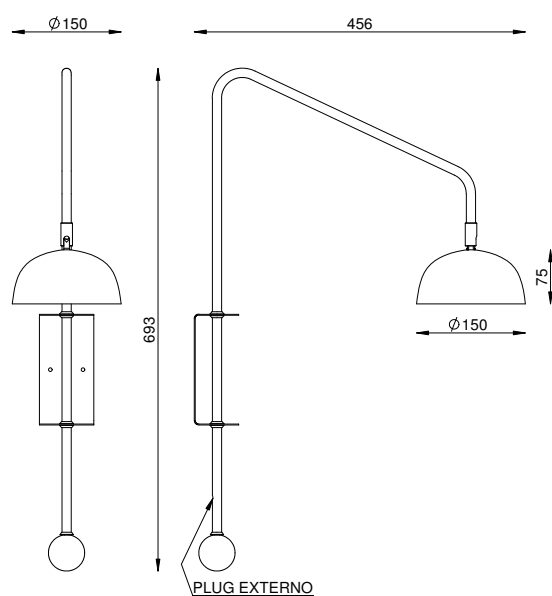

SOQUETE
1X E27

LÂMPADA
BOLINHA LED

SAN VITO

AR 158

COR
CORTEN

DIMENSÕES
L150 X P233 X A641

SOQUETE
1X E27

LÂMPADA
BOLINHA LED

TEODORO

(Articulada)

AR 145  AR 145/LD 

COR
BRANCO

DIMENSÕES
L150 X P456 X A693

SOQUETE
1X G9

LÂMPADA
HALOPIN LED

 Padrão com *plug externo*