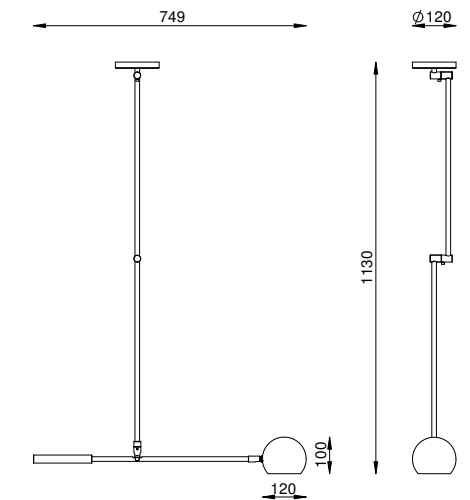

SOLAR CÚPULA MOON

(Articulado)

PE 525

COR
PLATINUM

DIMENSÕES
L749 X P120 X A1130

SOQUETE
1X GU10

LÂMPADA
DICRÓICA LED

SOLAR CÚPULA BOWL

(Articulado)

PE 526

COR
PLATINUM

DIMENSÕES
L777 X P150 X A1102

SOQUETE
1X G9

LÂMPADA
HALOPIN LED