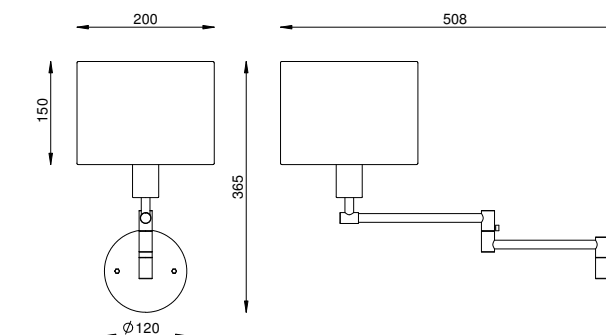

COR
OURO NOVO
CÚPULA OFF-WHITE

DIMENSÕES
L200 X P508 X A365

SOQUETE
1X E27

LÂMPADA
BULBO LED