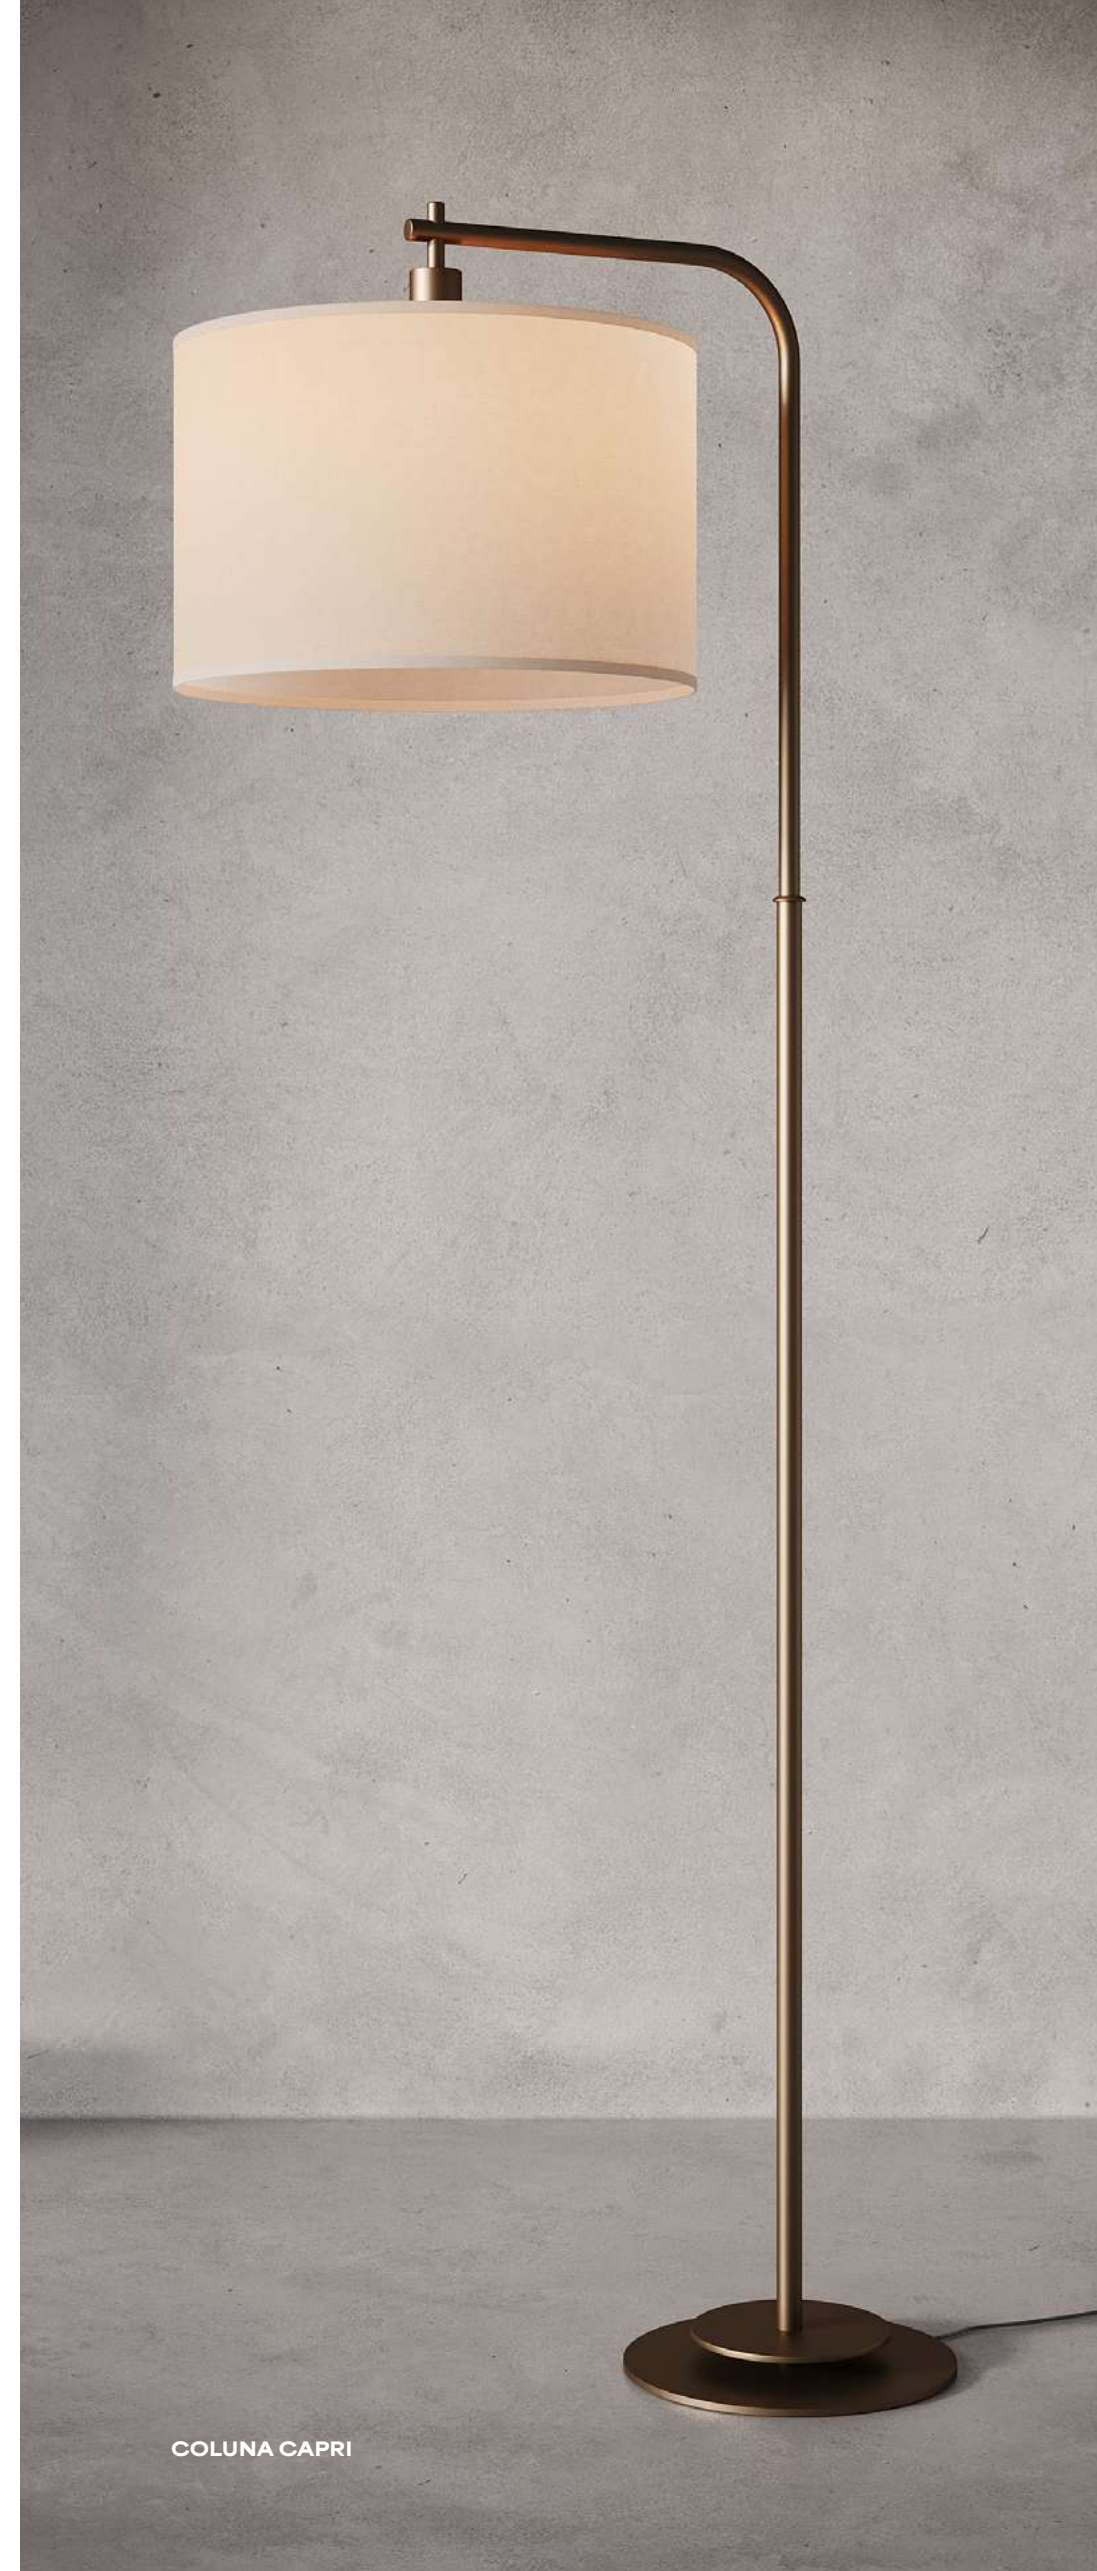

SOQUETE
1X E27

LÂMPADA
BULBO LED

RIVIERA

CO 304

COR
PRETO
CÚPULA OFF-WHITE

DIMENSÕES
D400 X A1683

SOQUETE
1X E27

LÂMPADA
BULBO LED