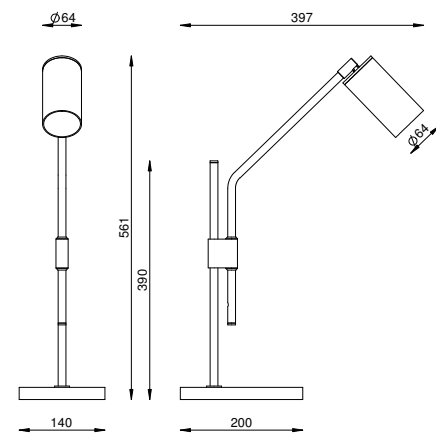

CILINDRO BASE MÁRMORE

(Articulado)
AB 212

COR
GOLD

DIMENSÕES
L140 X P397 X A561

SOQUETE
1X GU10

LÂMPADA
DICRÓICA LED

MARINO BASE METAL

AB 216

COR
PRETO
CÚPULA OFF-WHITE

DIMENSÕES
L300 X P150 X A613

SOQUETE
1X E27

LÂMPADA
BULBO LED

MARINO BASE MÁRMORE

AB 216/BM

COR
GRAFITE
CÚPULA OFF-WHITE

DIMENSÕES
L300 X P150 X A621

SOQUETE
1X E27

LÂMPADA
BULBO LED