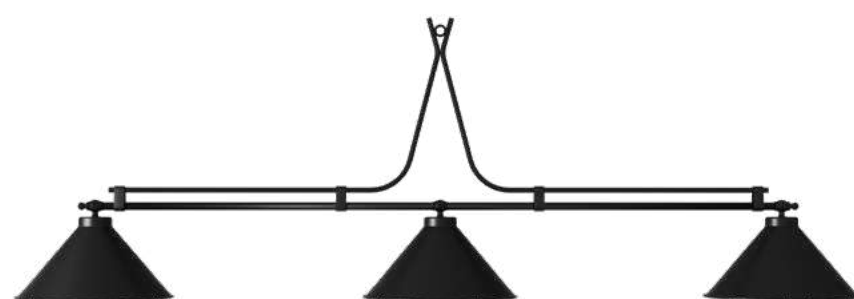

ATLÂNTICO***

(2,00m - 3 CÚPULAS 37cm)

PE 602/37

COR

PRETO

DIMENSÕES

L2070 X P310 X A669

SOQUETE

3X E27

LÂMPADA

BULBO LED