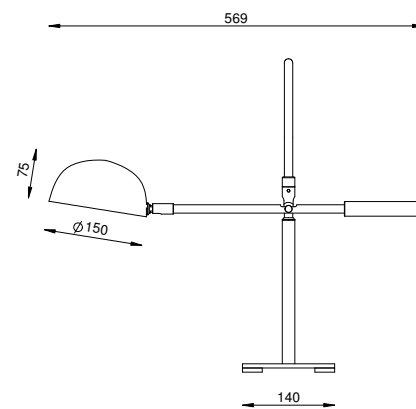

DIMENSÕES
D180 X A221

SOQUETE
2X G9

LÂMPADA
HALOPIN LED

PARIGI M

AB 219

LANÇAMENTO
2024
FOCO METALLO

COR
GRAFITE

DIMENSÕES
D310 X A394

SOLAR CÚPULA MOON

(Articulado)

AB 227

COR
GOLD

DIMENSÕES
L539 X P342 X A476

SOQUETE
1X GU10

LÂMPADA
DICRÓICA LED

SOLAR CÚPULA BOWL

(Articulado)

AB 228

COR
GOLD

DIMENSÕES
L569 X P357 X A476

SOQUETE
1X G9

LÂMPADA
HALOPIN LED

ABAJUR SOLAR CÚPULA MOON

ABAJUR BIANCHI