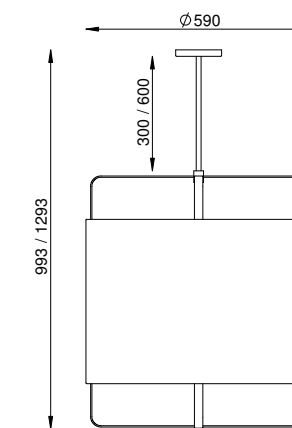

(Haste de 30cm) (Haste de 60cm)

PE 530/30

PE 530/60

LANÇAMENTO
2024
FOCO METALLO

COR
PRETO
CÚPULA OFF-WHITE

DIMENSÕES
D590 X A993 /30
D590 X A1293 /60

SOQUETE
4X E27

LÂMPADA
BULBO LED