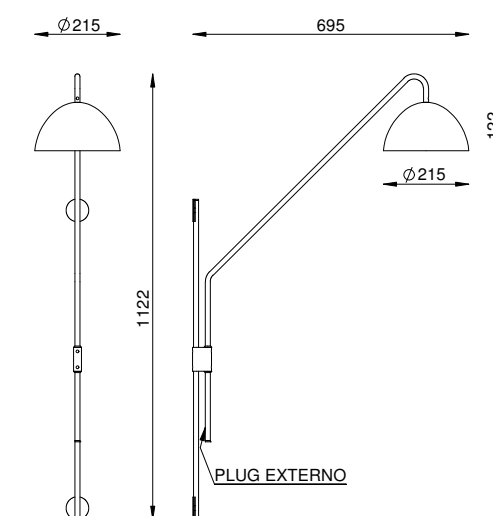

BARI
(Articulada)
CO 315

COR
OURO NOVO

DIMENSÕES
L250 X P390 X A1210

SOQUETE
1X GU10

LÂMPADA
DICRÓICA LED

CAMPO
(Articulada)
CO 301

COR
OXIDADO

DIMENSÕES
L370 X P730 X A1610

SOQUETE
1X E27

LÂMPADA
BULBO LED

ANDRIA DE PAREDE
(Articulada)
CO 310 CO 310/LD

COR
PRETO

DIMENSÕES
L215 X P695 X A1122

SOQUETE
1X E27

LÂMPADA
BOLINHA LED

TEODORO
(Articulada)
CO 319

COR
PRETO

DIMENSÕES
L150 X P356 X A1287

SOQUETE
1X G9

LÂMPADA
HALOPIN LED

VASTO BASE MÁRMORE
(Articulada)
CO 318

COR
PRETO

DIMENSÕES
L150 X P230 X A1695

SOQUETE
1X GU10

LÂMPADA
DICRÓICA LED

CADORE DE PAREDE
(Articulada)
CO 316 CO 316/LD

COR
GOLD

DIMENSÕES
L74 X P557 X A1399

SOQUETE
1X GU10

LÂMPADA
DICRÓICA LED