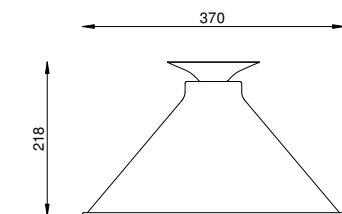

DIMENSÕES
L300 X P300 X A300

SOQUETE
1X E27

LÂMPADA
BULBO LED

FOCO

(37cm)

PL 801/37

COR
BEGE
INTERNO GOLD

DIMENSÕES
D370 X A218