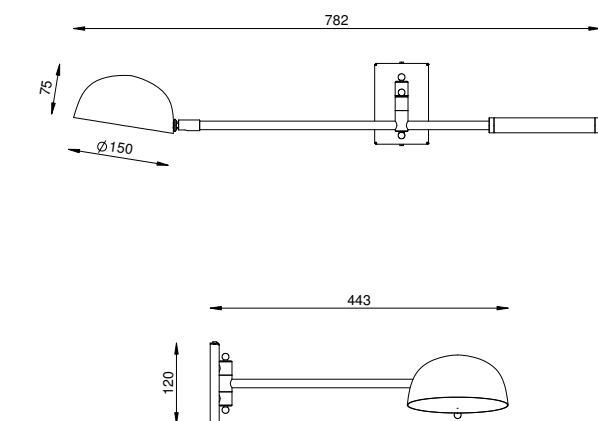

ASTRO CÚPULA BOWL

(Articulada)
AR 150

COR
PLATINUM

DIMENSÕES
L782 X P443 X A120

SOQUETE
1X G9

LÂMPADA
HALOPIN LED