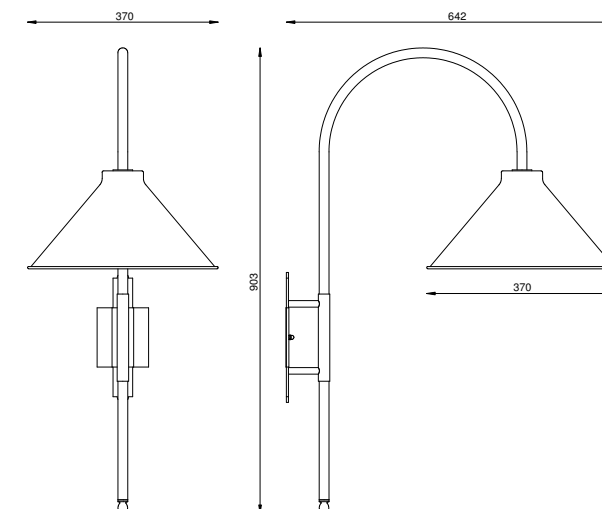

DIMENSÕES
L310 X P473 X A683

SOQUETE
1X E27

LÂMPADA
BULBO LED

BOSQUE

CÚPULA 26cm
J 002/26

COR
CORTEN

DIMENSÕES
L260 X P447 X A513

SOQUETE
1X E27

LÂMPADA
BULBO LED

CÚPULA 31cm
J 002/31

COR
CORTEN

DIMENSÕES
L310 X P472 X A683

SOQUETE
1X E27

LÂMPADA
BULBO LED

CÚPULA 37cm
J 001/37

COR
MARROM

DIMENSÕES
L370 X P642 X A903

SOQUETE
1X E27

LÂMPADA
BULBO LED

LUSTRES

VICENZA*

LU 423

COR
OURO NOVO
CÚPULA OFF-WHITE

DIMENSÕES
D818 X A438