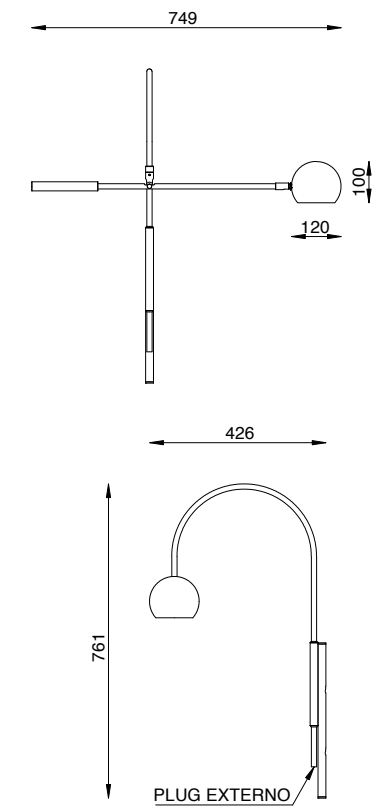

SOLAR DE PAREDE CÚPULA MOON

(Articulada)

CO 327 CO 327/LD

LANÇAMENTO
2024
TUDO METALLO

COR
GOLD

DIMENSÕES
L749 X P426 X A761

SOQUETE
1X GU10

LÂMPADA
DICRÓICA LED

SOLAR DE PAREDE CÚPULA BOWL

(Articulada)

CO 328 CO 328/LD

LANÇAMENTO
2024
TUDO METALLO

COR
GOLD

DIMENSÕES
L777 X P441 X A761

SOQUETE
1X G9

LÂMPADA
HALOPIN LED

Padrão com *plug externo*
 Padrão com *ligação direta*