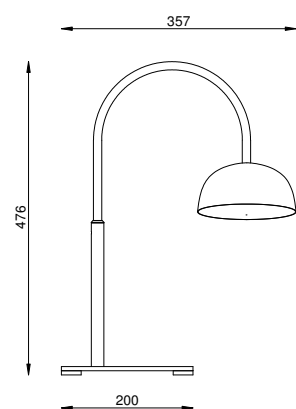

SOLAR CÚPULA MOON

(Articulado)

AB 227

COR
GOLD

DIMENSÕES
L539 X P342 X A476

SOQUETE
1X GU10

LÂMPADA
DICRÓICA LED

SOLAR CÚPULA BOWL

(Articulado)

AB 228

COR
GOLD

DIMENSÕES
L569 X P357 X A476

SOQUETE
1X G9

LÂMPADA
HALOPIN LED

ABAJUR SOLAR CÚPULA MOON

ABAJUR BIANCHI