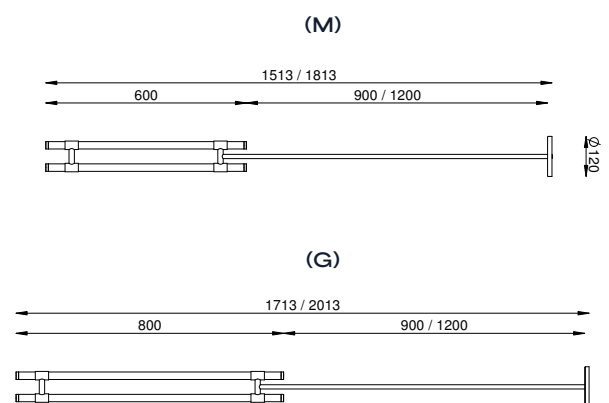

TEXTURA
DIAMANTADA

VITTORIO

- (M - Haste de 90cm)
  PE 521/90
- (M - Haste de 120cm)
  PE 521/120
- (G - Haste de 90cm)
  PE 522/90
- (G - Haste de 120cm)
  PE 522/120

COR
PRETO

TEXTURA
DIAMANTADA

DIMENSÕES
D120 X A1513 **521/90**
D120 X A1813 **521/120**
D120 X A1713 **522/90**
D120 X A2013 **522/120**

SOQUETE
1X G9

LÂMPADA
HALOPIN LED