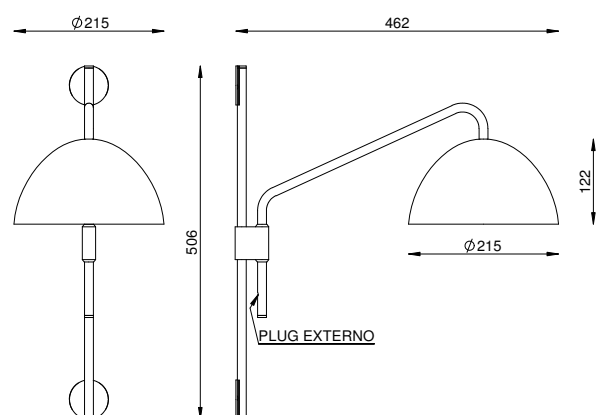

ANDRIA

(Articulada)

AR 128  AR 128/LD 

COR
PRETO

DIMENSÕES
L210 X P462 X A506

SOQUETE
1X E27

LÂMPADA
BOLINHA LED

CILINDRO