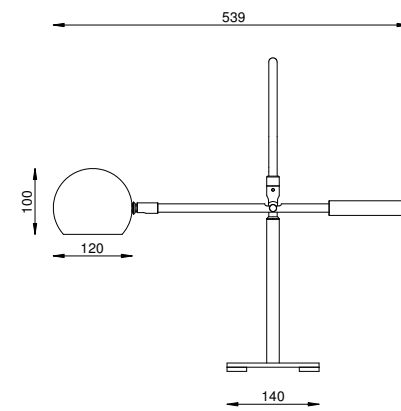

DIMENSÕES
D180 X A221

SOQUETE
2X G9

LÂMPADA
HALOPIN LED

PARIGI M

AB 219

LANÇAMENTO
2024
FOCO METALLO

COR
GRAFITE

DIMENSÕES
D310 X A394

SOLAR CÚPULA MOON

(Articulado)

AB 227

COR
GOLD

DIMENSÕES
L539 X P342 X A476

SOQUETE
1X GU10

LÂMPADA
DICRÓICA LED

SOLAR CÚPULA BOWL

(Articulado)

AB 228

COR
GOLD

DIMENSÕES
L569 X P357 X A476

SOQUETE
1X G9

LÂMPADA
HALOPIN LED

ABAJUR SOLAR CÚPULA MOON

ABAJUR BIANCHI