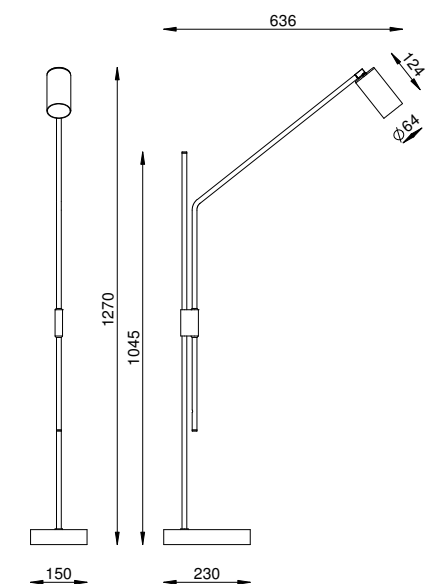

Padrão com *plug externo*
 Padrão com *ligação direta*