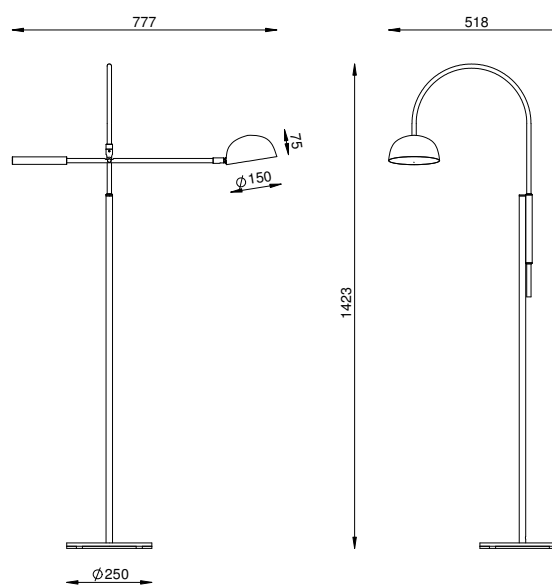

LÂMPADA
DICRÓICA LED

**SOLAR
CÚPULA MOON**
(Articulada)
CO 329

LANÇAMENTO
2024
PÇO METALLO

COR
GOLD

DIMENSÕES
L749 X P504 X A1423

SOQUETE
1X GU10

LÂMPADA
DICRÓICA LED

**SOLAR
CÚPULA BOWL**
(Articulada)
CO 330

LANÇAMENTO
2024
PÇO METALLO

COR
GOLD

DIMENSÕES
L777 X P518 X A1423

SOQUETE
1X G9

LÂMPADA
HALOPIN LED

COLUNA SOLAR CÚPULA BOWL

COLUNA SOLAR DE PAREDE CÚPULA BOWL

SOLAR DE PAREDE CÚPULA MOON