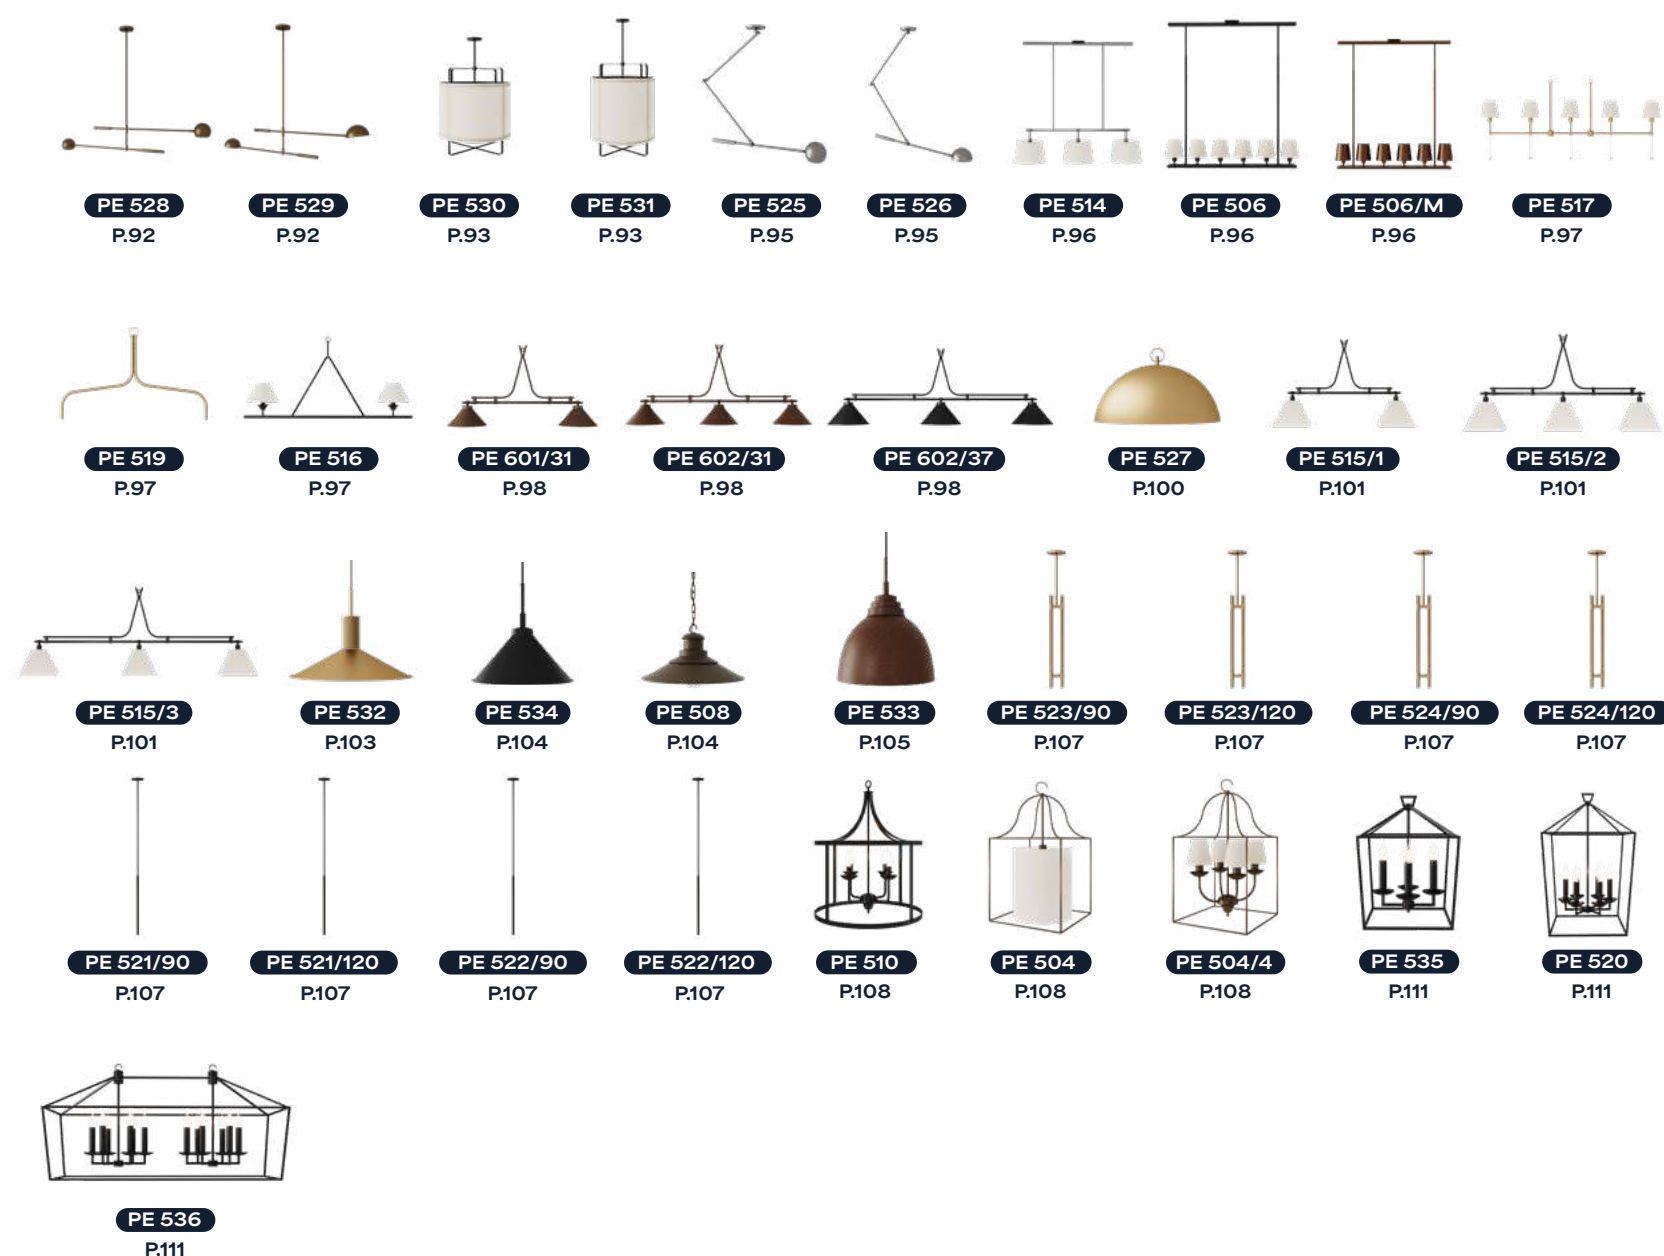

Sala: Danielle Lucialdo (@daniellelucialdoarquitetura) / Foto: Danielle Lucialdo

 **PRODUTOS
AMBIENTADOS**
Acesse o QR Code
e confira projetos
que utilizaram
nossos produtos.

INDEX

ABAJURES

ARANDELAS

COLUNAS

LUMINÁRIAS DE JARDIM

LUSTRES

PENDENTES

PLAFONS

DESENHOS TÉCNICOS

Acesse o QR Code e confira todos os *desenhos técnicos*.

BLOCOS 3D

Acesse o QR Code e confira nossa *galeria de blocos 3D*.