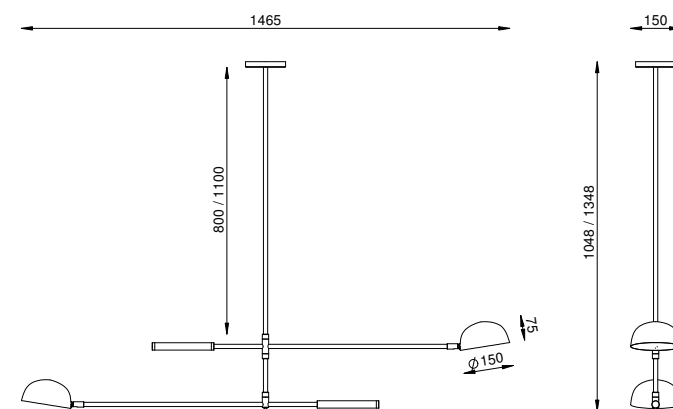

ASTRO DUPLO CÚPULA MOON

(Articulado)

(Haste de 80cm) (Haste de 110cm)

PE 528/80

PE 528/110

LANÇAMENTO
2024
FOCO METALLO

COR
OURO NOVO

DIMENSÕES
L1408 X P120 X A1064 /80
L1408 X P120 X A1364 /110

SOQUETE
2X GU10

LÂMPADA
DICRÓICA LED

ASTRO DUPLO CÚPULA BOWL

(Articulado)

(Haste de 80cm) (Haste de 110cm)

PE 529/80

PE 529/110

LANÇAMENTO
2024
FOCO METALLO

COR
OURO NOVO

DIMENSÕES
L1465 X P150 X A1048 /80
L1465 X P150 X A1348 /110

SOQUETE
2X G9

LÂMPADA
HALOPIN LED

LIGURE M

(Haste de 30cm) (Haste de 60cm)

PE 530/30

PE 530/60

LANÇAMENTO
2024
FOCO METALLO

COR
PRETO
CÚPULA OFF-WHITE

DIMENSÕES
D590 X A993 /30
D590 X A1293 /60

SOQUETE
4X E27

LÂMPADA
BULBO LED

LIGURE G

(Haste de 40cm) (Haste de 110cm)

PE 531/40

PE 531/110

LANÇAMENTO
2024
FOCO METALLO

COR
PRETO
CÚPULA OFF-WHITE

DIMENSÕES
D590 X A1228 /40
D590 X A1928 /110

SOQUETE
4X E27

LÂMPADA
BULBO LED