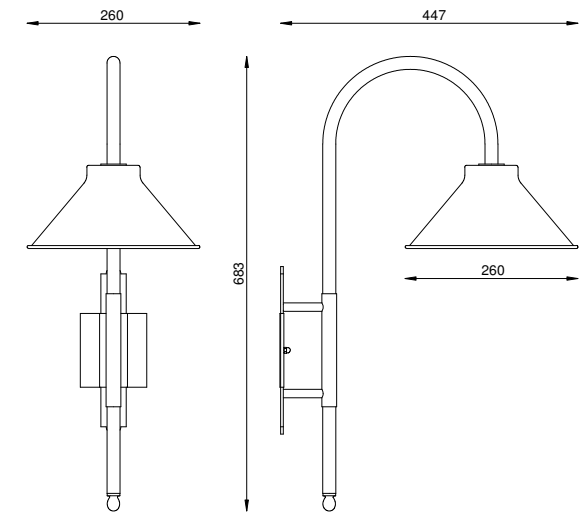

DIMENSÕES
D430 X A1504

SOQUETE
1X E27

LÂMPADA
BULBO LED

LUMINÁRIAS

DE JARDIM

LUMINÁRIA DE JARDIM BOSQUE

MINI
CÚPULA 26cm
J 004/26

COR
GOLD

DIMENSÕES
L260 X P310 X A273

SOQUETE
1X E27

LÂMPADA
BULBO LED

PICCOLA
J 005

COR
PRETO

DIMENSÕES
L150 X P255 X A238

SOQUETE
1X E27

LÂMPADA
BOLINHA LED

CÚPULA 26cm
J 001/26

COR
MARROM

DIMENSÕES
L260 X P447 X A683

SOQUETE
1X E27

LÂMPADA
BULBO LED

GIARDINO

CÚPULA 31cm
J 001/31

COR
MARROM

DIMENSÕES
L310 X P473 X A683

SOQUETE
1X E27

LÂMPADA
BULBO LED

BOSQUE

CÚPULA 26cm
J 002/26

COR
CORTEN

DIMENSÕES
L260 X P447 X A513

SOQUETE
1X E27