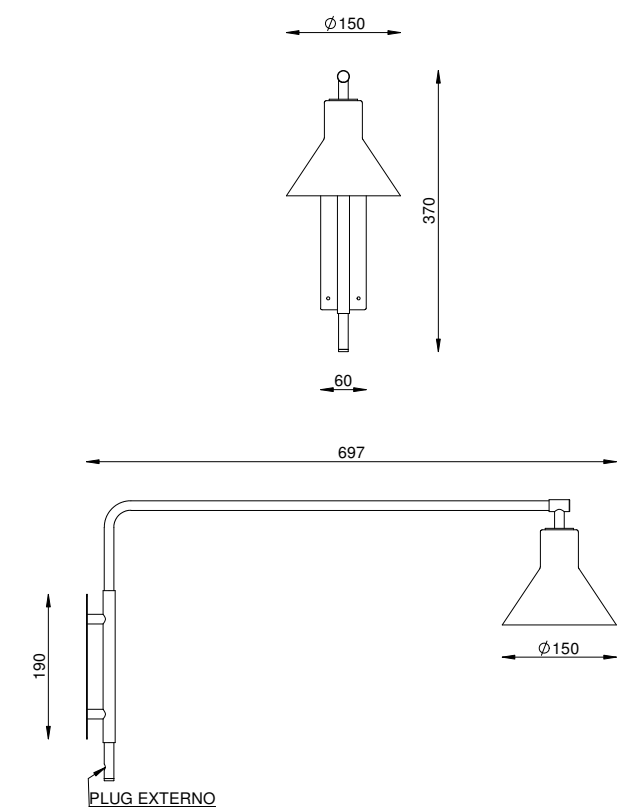

DIMENSÕES
L150 X P185 X A1410

SOQUETE
1X E27

LÂMPADA
BULBO LED

TEDESCA G

(Articulada)

AR 126/G

COR
PRETO

DIMENSÕES
L150 X P697 X A370

SOQUETE
1X E27

LÂMPADA
BOLINHA LED

SAN VITO

AR 158

COR
CORTEN

DIMENSÕES
L150 X P233 X A641

SOQUETE
1X E27

LÂMPADA
BOLINHA LED