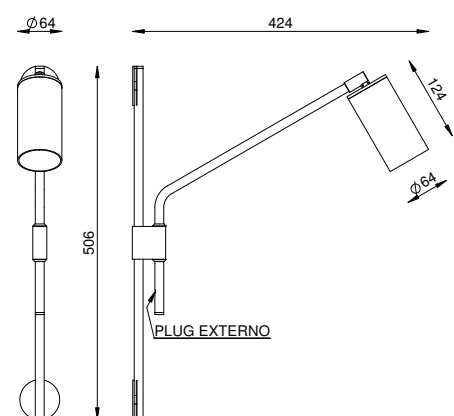

(Articulada)

AR 127  AR 127/LD 

COR
PRETO

DIMENSÕES
L64 X P424 X A506

SOQUETE
1X GU10

LÂMPADA
DICRÓICA LED

ARANDELA
CILINDRO

ARÂNDELA DOMÊNICA