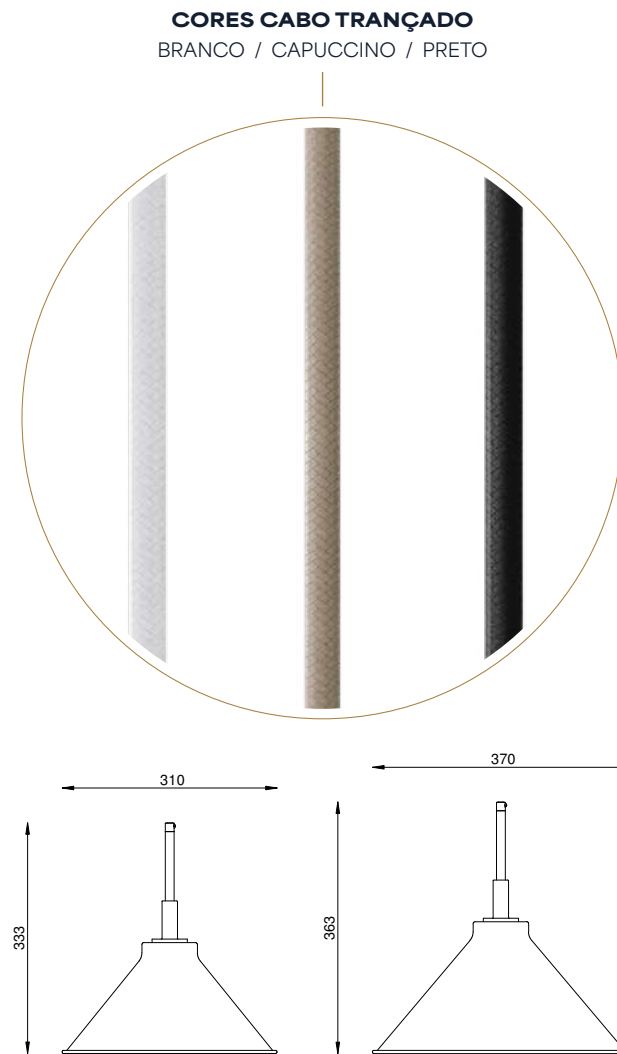

DIMENSÕES
D440 X A319

SOQUETE
1X E27

LÂMPADA
BULBO LED/BOLINHA LED

TEXTURA
DIAMANTADA

CORES CABO TRANÇADO
BRANCO / CAPUCCINO / PRETO

(****) Cabo PP trançado

TRENTO****
(31cm) (37cm)
PE 534/31 PE 534/37

LANÇAMENTO
2024
FOCO METALLO

COR
PRETO

DIMENSÕES
D310 X A333 /31
D370 X A363 /37

SOQUETE
1X E27

LÂMPADA
BULBO LED

PENDENTE SIZIANO

ÚNICO MONTADO**
(37cm) (44cm)
PE 508/37 PE 508/44

COR
OXIDADO

DIMENSÕES
D370 X A183 /37
D440 X A202 /44