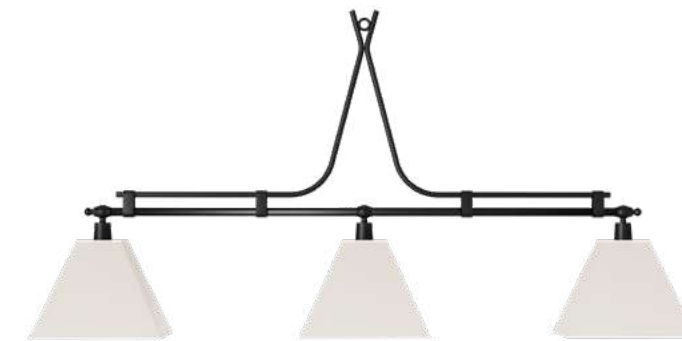

PE 515/1

COR
PRETO
CÚPULA OFF-WHITE

DIMENSÕES
L1200 X P195 X A786

SOQUETE
2X E27

LÂMPADA
BULBO LED

AREZZO***

(1,50m - 3 CÚPULAS)

PE 515/2