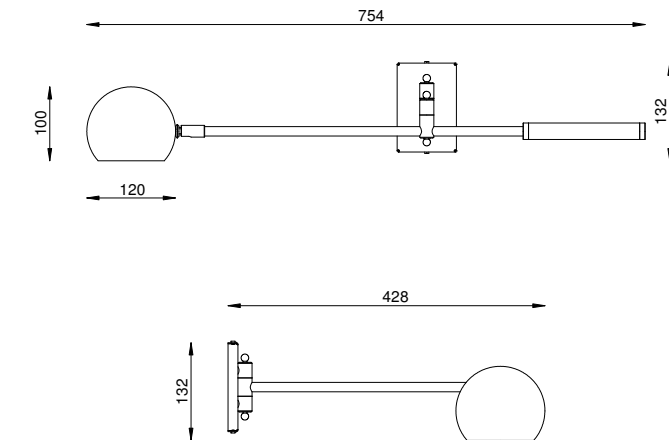

COR
GOLD
CÚPULA OFF-WHITE

DIMENSÕES
L260 X P317 X A314

SOQUETE
1X E27

LÂMPADA
BULBO LED

ARANDELA MÔNACO ARTICULADA

ARANDELA ASTRO CÚPULA BOWL

ASTRO CÚPULA MOON

(Articulada)
AR 149

COR
PLATINUM

DIMENSÕES
L754 X P428 X A131

SOQUETE
1X GU10

LÂMPADA
DICRÓICA LED

ASTRO CÚPULA BOWL

(Articulada)
AR 150

COR
PLATINUM

DIMENSÕES
L782 X P443 X A120