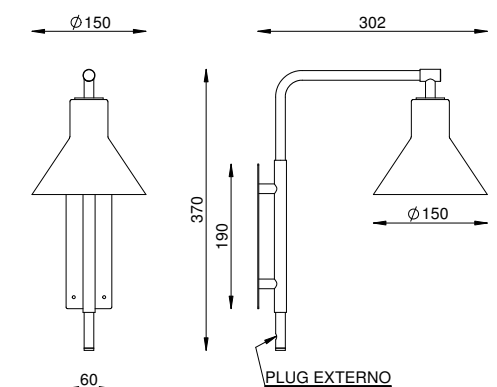

TEDESCA P

(Articulada)

AR 126/P

COR
CORTEN

DIMENSÕES
L150 X P302 X A370

SOQUETE
1X E27

LÂMPADA
BOLINHA LED

LUNGA QUADRADA