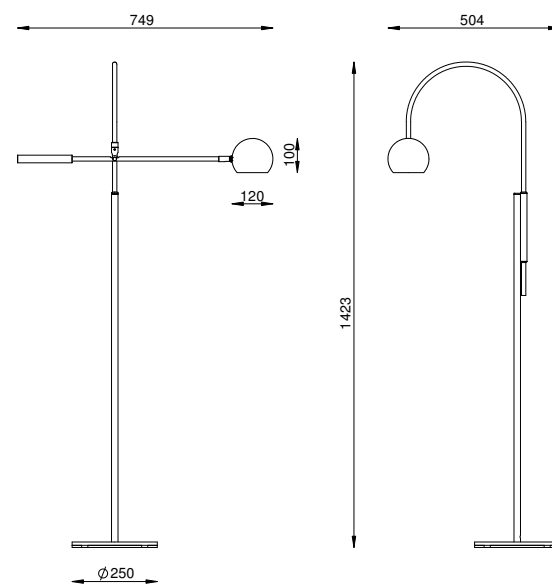

LÂMPADA
DICRÓICA LED

**SOLAR
CÚPULA MOON**
(Articulada)
CO 329

LANÇAMENTO
2024
PÇO METALLO

COR
GOLD

DIMENSÕES
L749 X P504 X A1423

SOQUETE
1X GU10

LÂMPADA
DICRÓICA LED

**SOLAR
CÚPULA BOWL**
(Articulada)
CO 330

LANÇAMENTO
2024
PÇO METALLO

COR
GOLD

DIMENSÕES
L777 X P518 X A1423

SOQUETE
1X G9

LÂMPADA
HALOPIN LED

COLUNA SOLAR CÚPULA BOWL

COLUNA SOLAR DE PAREDE CÚPULA BOWL

SOLAR DE PAREDE CÚPULA MOON