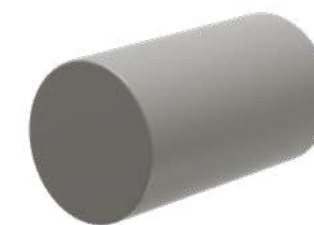

OPÇÕES DE ACABAMENTO

A cor tem um grande poder de transformação. Uma mesma luminária vai do clássico ao contemporâneo, do básico ao sofisticado, a partir da escolha do seu acabamento. Pensando nessa necessidade de atender os mais diversos estilos, a Foco Metallo disponibiliza 12 cores super atuais para personalizar o seu produto.

Confira as opções das nossas cores sólidas e especiais para personalizar o produto do seu jeito.

CORES SÓLIDAS

02 - BEGE

CORES ESPECIAIS

CONSULTAR AMOSTRA FÍSICA DE CORES PARA PARÂMETROS REAIS
*Pintura com acabamento artesanal sujeita a variação de partida.
Todas as cúpulas de tecido disponíveis em off-white. Tecido preto sob consulta.