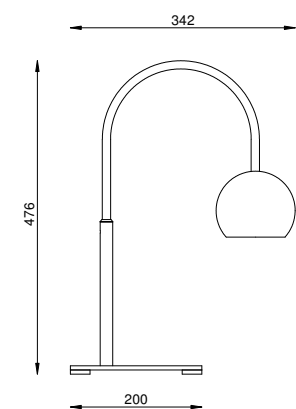

SOLAR CÚPULA MOON

(Articulado)

AB 227

COR
GOLD

DIMENSÕES
L539 X P342 X A476

SOQUETE
1X GU10

LÂMPADA
DICRÓICA LED

SOLAR CÚPULA BOWL

(Articulado)

AB 228

COR
GOLD

DIMENSÕES
L569 X P357 X A476

SOQUETE
1X G9

LÂMPADA
HALOPIN LED

ABAJUR SOLAR CÚPULA MOON

ABAJUR BIANCHI