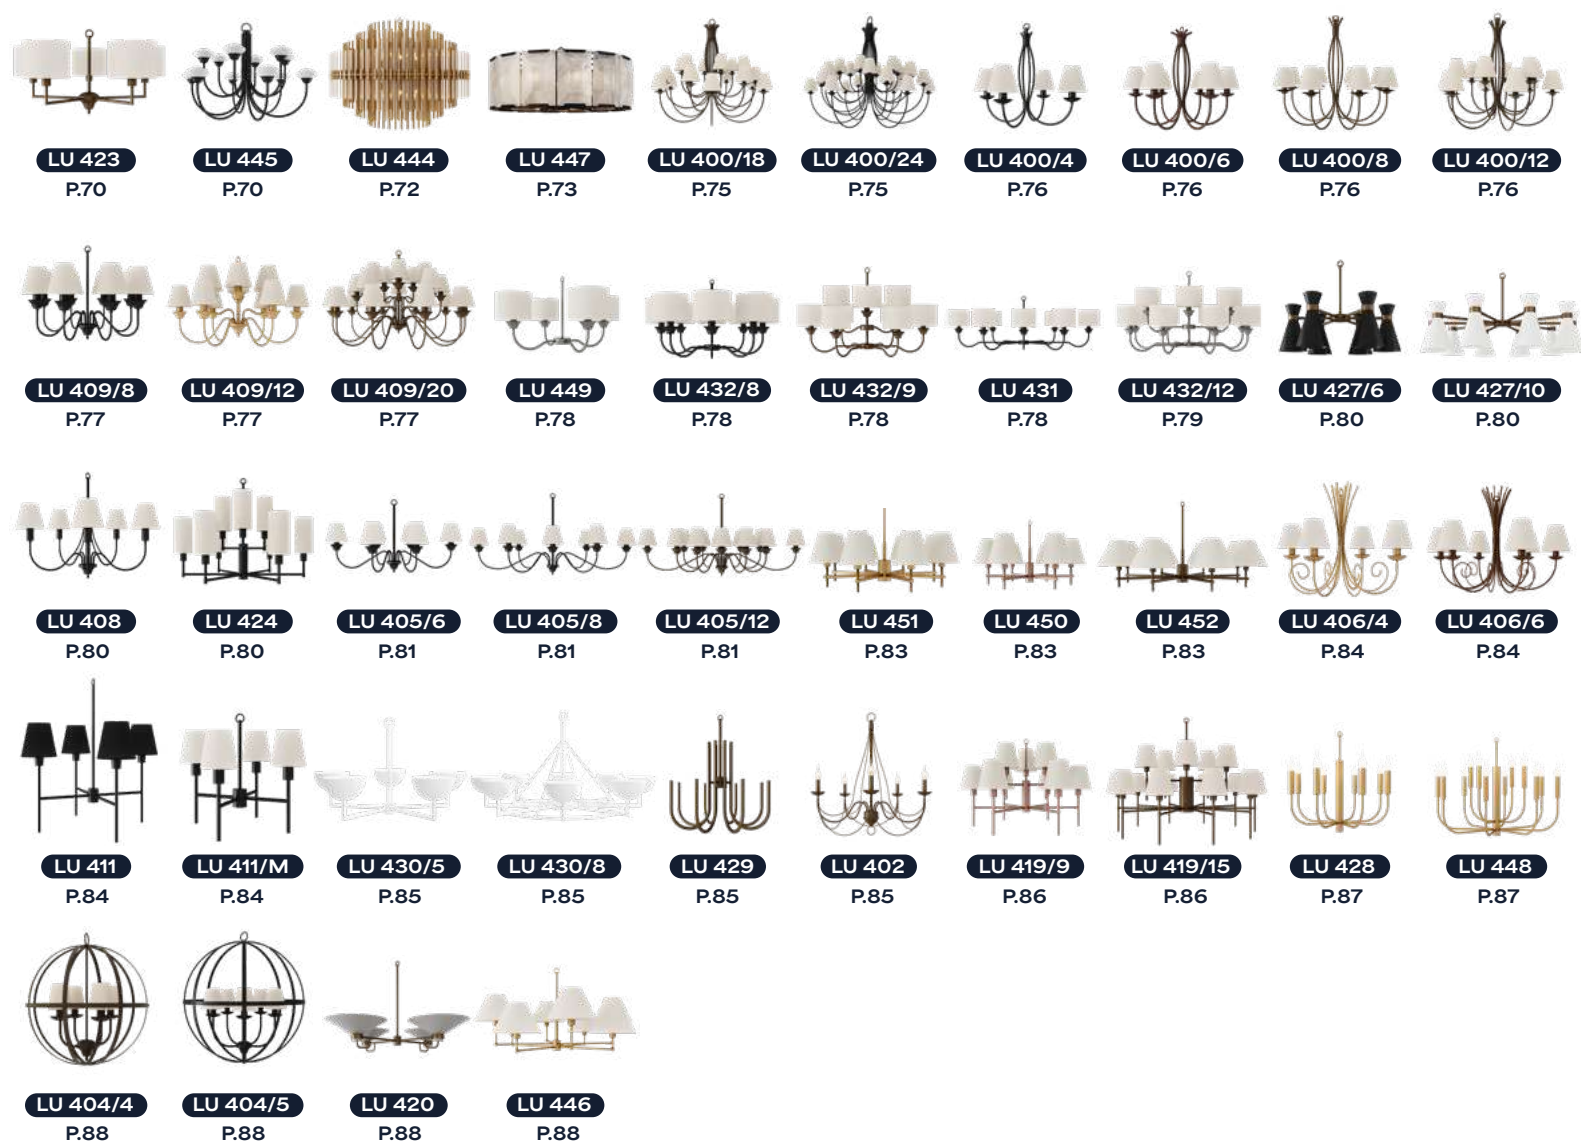

Sala: Danielle Lucialdo (@daniellelucialdoarquitetura) / Foto: Danielle Lucialdo

 **PRODUTOS
AMBIENTADOS**
Acesse o QR Code
e confira projetos
que utilizaram
nossos produtos.

INDEX

ABAJURES

ARANDELAS

COLUNAS

LUMINÁRIAS DE JARDIM

LUSTRES

PENDENTES

PLAFONS

DESENHOS TÉCNICOS

Acesse o QR Code e confira todos os *desenhos técnicos*.

BLOCOS 3D

Acesse o QR Code e confira nossa *galeria de blocos 3D*.