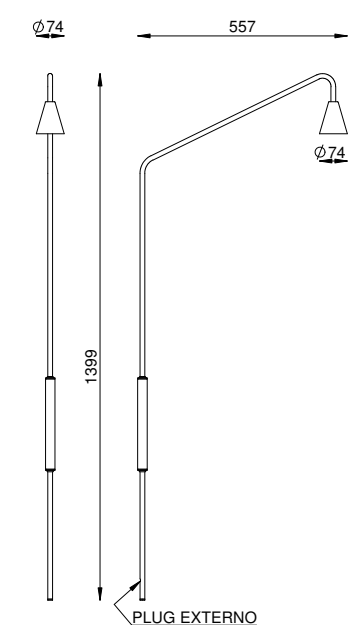

BARI
(Articulada)
CO 315

COR
OURO NOVO

DIMENSÕES
L250 X P390 X A1210

SOQUETE
1X GU10

LÂMPADA
DICRÓICA LED

CAMPO
(Articulada)
CO 301

COR
OXIDADO

DIMENSÕES
L370 X P730 X A1610

SOQUETE
1X E27

LÂMPADA
BULBO LED

ANDRIA DE PAREDE
(Articulada)
CO 310 CO 310/LD

COR
PRETO

DIMENSÕES
L215 X P695 X A1122

SOQUETE
1X E27

LÂMPADA
BOLINHA LED

TEODORO
(Articulada)
CO 319

COR
PRETO

DIMENSÕES
L150 X P356 X A1287

SOQUETE
1X G9

LÂMPADA
HALOPIN LED

VASTO BASE MÁRMORE
(Articulada)
CO 318

COR
PRETO

DIMENSÕES
L150 X P230 X A1695

SOQUETE
1X GU10

LÂMPADA
DICRÓICA LED

CADORE DE PAREDE
(Articulada)
CO 316 CO 316/LD

COR
GOLD

DIMENSÕES
L74 X P557 X A1399

SOQUETE
1X GU10

LÂMPADA
DICRÓICA LED