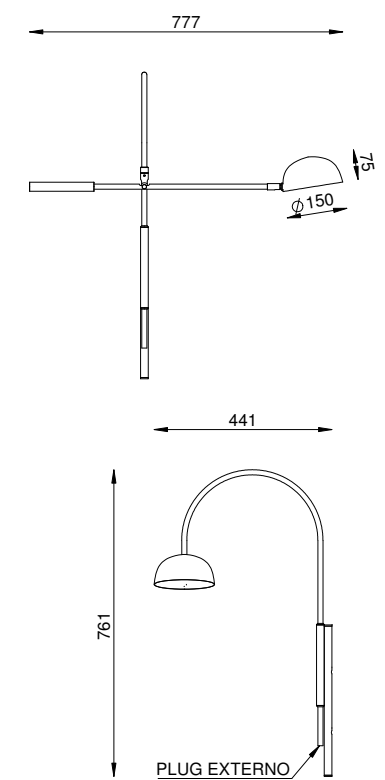

(Articulada)

CO 328  CO 328/LD 

LANÇAMENTO
2024
TUDO METALLO

COR
GOLD

DIMENSÕES
L777 X P441 X A761

SOQUETE
1X G9

LÂMPADA
HALOPIN LED

 Padrão com *plug externo*
 Padrão com *ligação direta*