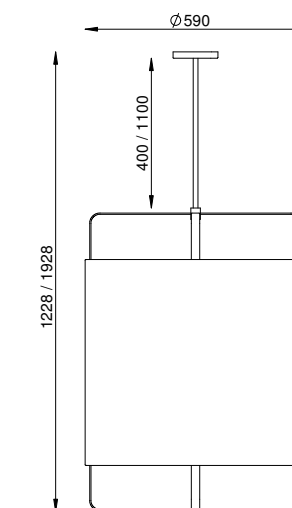

ASTRO DUPLO CÚPULA MOON

(Articulado)

(Haste de 80cm) (Haste de 110cm)

PE 528/80

PE 528/110

LANÇAMENTO
2024
FOCO METALLO

COR
OURO NOVO

DIMENSÕES
L1408 X P120 X A1064 /80
L1408 X P120 X A1364 /110

SOQUETE
2X GU10

LÂMPADA
DICRÓICA LED

ASTRO DUPLO CÚPULA BOWL

(Articulado)

(Haste de 80cm) (Haste de 110cm)

PE 529/80

PE 529/110

LANÇAMENTO
2024
FOCO METALLO

COR
OURO NOVO

DIMENSÕES
L1465 X P150 X A1048 /80
L1465 X P150 X A1348 /110

SOQUETE
2X G9

LÂMPADA
HALOPIN LED

LIGURE M

(Haste de 30cm) (Haste de 60cm)

PE 530/30

PE 530/60

LANÇAMENTO
2024
FOCO METALLO

COR
PRETO
CÚPULA OFF-WHITE

DIMENSÕES
D590 X A993 /30
D590 X A1293 /60

SOQUETE
4X E27

LÂMPADA
BULBO LED

LIGURE G

(Haste de 40cm) (Haste de 110cm)

PE 531/40

PE 531/110

LANÇAMENTO
2024
FOCO METALLO

COR
PRETO
CÚPULA OFF-WHITE

DIMENSÕES
D590 X A1228 /40
D590 X A1928 /110

SOQUETE
4X E27

LÂMPADA
BULBO LED